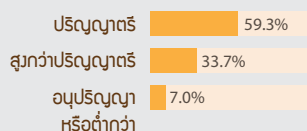

FACTS AND FIGURES

AUDIENCES

ผลการสำรวจผู้ใช้บน Longdo.com จำนวน 2,069 ตัวอย่าง ในเดือนพฤษภาคม 2559

การศึกษา

รายได้

TREND

ข้อมูลจาก Truehits

Longdo.com ได้รับรางวัล Truehits Awards ในลำดับที่เพิ่มขึ้นทุกปี โดยล่าสุดได้ลำดับที่ 16 ในปี 2561