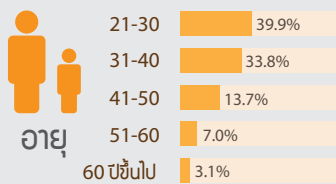

FACTS AND FIGURES

AUDIENCES

ผลการสำรวจผู้ใช้บน Longdo.com จำนวน 2,069 ตัวอย่าง ในเดือนพฤษภาคม 2559

การศึกษา

รายได้

TREND

ข้อมูลจาก Truehits

Longdo.com ได้รับรางวัล Truehits Awards ในลำดับที่เพิ่มขึ้นทุกปี โดยล่าสุดได้ลำดับที่ 16 ในปี 2561

PAGE VIEWS

ข้อมูลจาก Truehits

Desktop site

9 ล้าน

pageviews / เดือน

2 ล้าน

pageviews / สัปดาห์

3 แสน

ADVERTISING

ตำแหน่งโฆษณา

Desktop

ตำแหน่ง	ขนาด (pixel)	จำนวน page view ต่อเดือน	จำนวนการรวม แสงผล	ราคาต่อเดือน (บาท)
A	728X90	900,000	1/3	25,000
B	300X250	900,000	1/3	25,000
C	300X250	900,000	1/3	25,000

ตำแหน่ง	ขนาด (pixel)	จำนวน page view ต่อเดือน	จำนวนการรวม แสงผล	ราคาต่อเดือน (บาท)
D	728X90	9,000,000	1/5	30,000
E	300X250	9,000,000	1/5	30,000
F	300X250	9,000,000	1/5	30,000