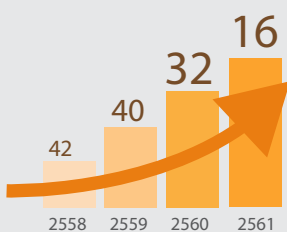

FACTS AND FIGURES

AUDIENCES

ผลการสำรวจผู้ใช้บน Longdo.com จำนวน 2,069 ตัวอย่าง ในเดือนพฤษภาคม 2559

การศึกษา

รายได้

TREND

ข้อมูลจาก Truehits

Longdo.com ได้รับรางวัล Truehits Awards ในลำดับที่เพิ่มขึ้นทุกปี โดยล่าสุดได้ลำดับที่ 16 ในปี 2561

PAGE VIEWS

ข้อมูลจาก Truehits

Desktop site

9 ล้าน

pageviews / เดือน

2 ล้าน

pageviews / สัปดาห์

3 แสน

pageviews / วัน

Mobile

11 ล้าน

pageviews / เดือน

2.6 ล้าน

pageviews / สัปดาห์

4 แสน

pageviews / วัน

ADVERTISING

ตำแหน่งโฆษณา

Desktop

ตำแหน่ง	ขนาด (pixel)	จำนวน page view ต่อเดือน	จำนวนการรวม แสงผล	ราคาต่อเดือน (บาท)
A	728X90	900,000	1/3	25,000
B	300X250	900,000	1/3	25,000
C	300X250	900,000	1/3	25,000

ตำแหน่ง	ขนาด (pixel)	จำนวน page view ต่อเดือน	จำนวนการรวม แสงผล	ราคาต่อเดือน (บาท)
D	728X90	9,000,000	1/5	30,000
E	300X250	9,000,000	1/5	30,000
F	300X250	9,000,000	1/5	30,000