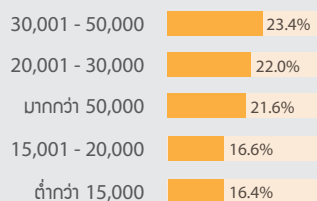

FACTS AND FIGURES

AUDIENCES

ผลการสำรวจผู้ใช้บน Longdo.com จำนวน 2,069 ตัวอย่าง ในเดือนพฤษภาคม 2559

การศึกษา

รายได้

TREND

ข้อมูลจาก Truehits

Longdo.com ได้รับรางวัล Truehits Awards ในลำดับที่เพิ่มขึ้นทุกปี โดยล่าสุดได้ลำดับที่ 16 ในปี 2561

PAGE VIEWS

ข้อมูลจาก Truehits

Desktop site

9 ล้าน

pageviews / เดือน

2 ล้าน

pageviews / สัปดาห์

3 แสน

ADVERTISING

ตำแหน่งโฆษณา

Desktop

ตำแหน่ง	ขนาด (pixel)	จำนวน page view ต่อเดือน	จำนวนการรวม แสงผล	ราคาต่อเดือน (บาท)
A	728X90	900,000	1/3	25,000
B	300X250	900,000	1/3	25,000
C	300X250	900,000	1/3	25,000

ตำแหน่ง	ขนาด (pixel)	จำนวน page view ต่อเดือน	จำนวนการรวม แสงผล	ราคาต่อเดือน (บาท)
D	728X90	9,000,000	1/5	30,000
E	300X250	9,000,000	1/5	30,000
F	300X250	9,000,000	1/5	30,000